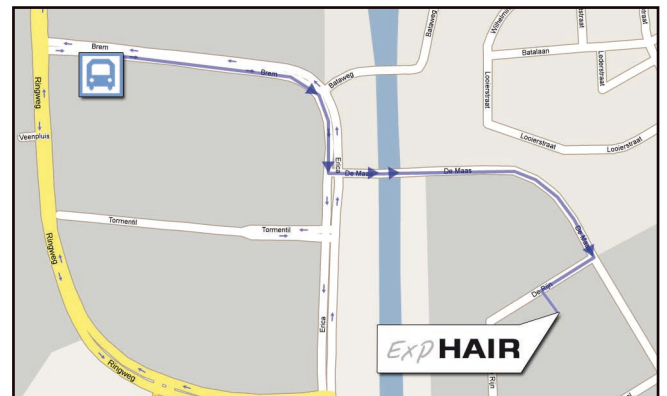

### Van bushalte Brem:

- Ga, als u de bus uit stapt, links
- Links van u bevindt zich de Makro
- Blijf de doorgaande weg volgen (deze buigt af naar rechts)
- Ga de eerste weg links (De Maas)
- Blijf deze weg volgen (na de brug buigt deze af naar rechts)
- Ga na het NH-hotel de eerste weg rechts (De Rijn)
- U bent gearriveerd, ExpHAIR bevindt zich links van u